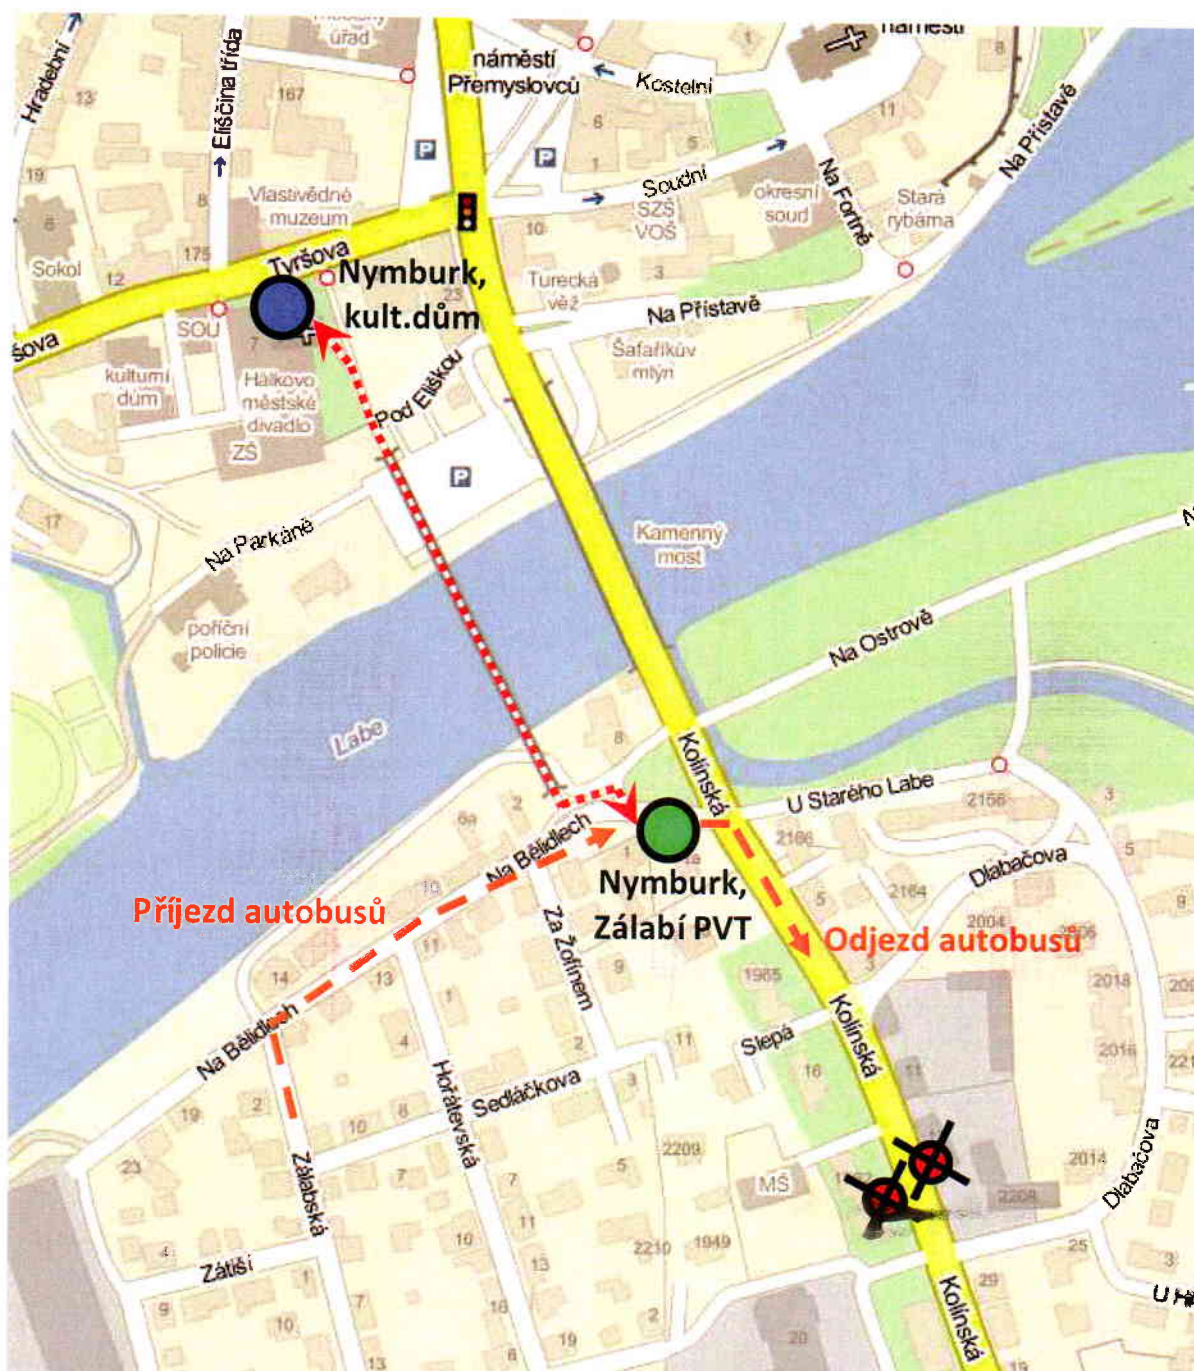

INFORMACE O PLÁNOVANÉ UZAVÍRCE KAMENNÉHO MOSTU V NYMBURCE

1.-20.4.2014 BY MĚLA PROBĚHNOUT PLÁNOVANÁ UZAVÍRKA KAMENNÉHO MOSTU V NYMBURCE (NA SILNICI I/38).

Uzavírka se dotkne linek autobusové dopravy H31 Poděbrady-Nymburk, H41 Nymburk-Sadská, H42 Nymburk-Sadská a H43 Nymburk-Pečky. Autobusy uvedených linek budou ukončeny/začínat na Zálabí. V úseku divadlo – nádraží bude v pracovních dnech možno využít náhradní autobusovou dopravu, přestup bude probíhat přes lávku pro pěší.

Více informací v přílohách

Uzavírka Nymburk – Kamenný most

1.4.2014 – 20.4.2014

-  Zastávka Nymburk,kult.dům (zastávka Národní autobusové dopravy)
-  Přechod přes lávku pro pěší
-  Přemístěná zastávka Nymburk,Zálabí PVT (před restaurací Na Žofíně)
- pro autobusy linek H31,H41,H42 a H43 směr „Z“ i „DO“ Nymburka
-  Dočasně zrušená zastávka Nymburk,Zálabí PVT

MHD Nymburk – linka 275001

- úsek Náměstí-Vyrolat je zrušen v obou směrech bez náhrady
- autobusy linky MHD budou začínat a končit v zastávce Náměstí

Zastávka Nymburk,Zálabí PVT

- po dobu uzavírky mostu bude v obou směrech přemístěna před restauraci Na Žofíně
- původní zastávka v ulici Kolínská nebude po dobu uzavírky mostu obsluhována

SMĚR AUT. ST.

Náhradní doprava			
Odjezd	Z	Příjezd	Do
5:10	Kult.dům	5:14	Aut.st.
5:54	Kult.dům	5:58	Aut.st.
6:06	Kult.dům	6:10	Aut.st.
6:32	Kult.dům	6:36	Aut.st.
7:31	Kult.dům	7:35	Aut.st.
7:41	Kult.dům	7:45	Aut.st.
8:05	Kult.dům	8:09	Aut.st.
8:55	Kult.dům	8:59	Aut.st.
9:11	Kult.dům	9:15	Aut.st.
9:25	Kult.dům	9:29	Aut.st.
10:25	Kult.dům	10:29	Aut.st.
10:40	Kult.dům	10:44	Aut.st.
11:25	Kult.dům	11:29	Aut.st.
12:45	Kult.dům	12:49	Aut.st.
13:30	Kult.dům	13:34	Aut.st.
13:45	Kult.dům	13:49	Aut.st.
14:51	Kult.dům	14:55	Aut.st.
15:00	Kult.dům	15:04	Aut.st.
15:21	Kult.dům	15:25	Aut.st.
15:55	Kult.dům	15:59	Aut.st.
16:16	Kult.dům	16:20	Aut.st.
16:36	Kult.dům	16:40	Aut.st.
17:04	Kult.dům	17:08	Aut.st.
17:51	Kult.dům	17:55	Aut.st.
18:39	Kult.dům	18:43	Aut.st.
19:25	Kult.dům	19:29	Aut.st.