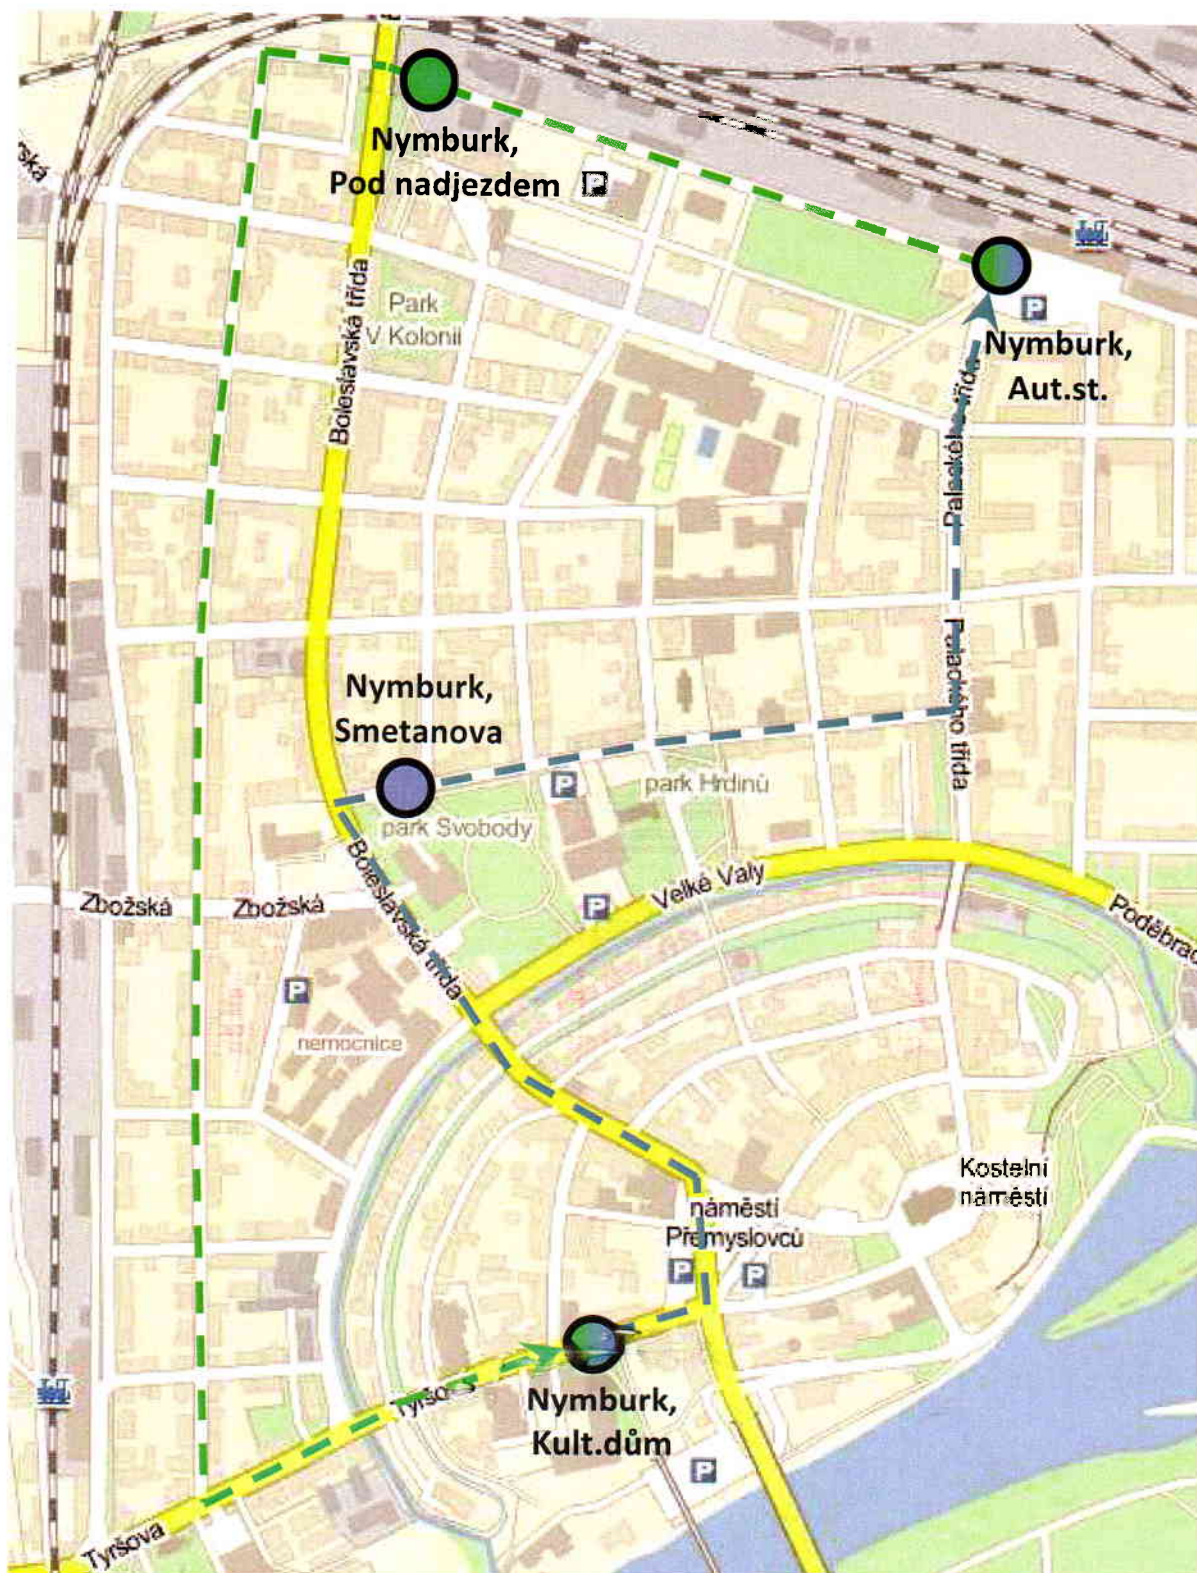

Schéma trasy náhradní autobusové dopravy

- Trasa směr Kult.dům
- Trasa směr Aut.st.
- Autobusová zastávka